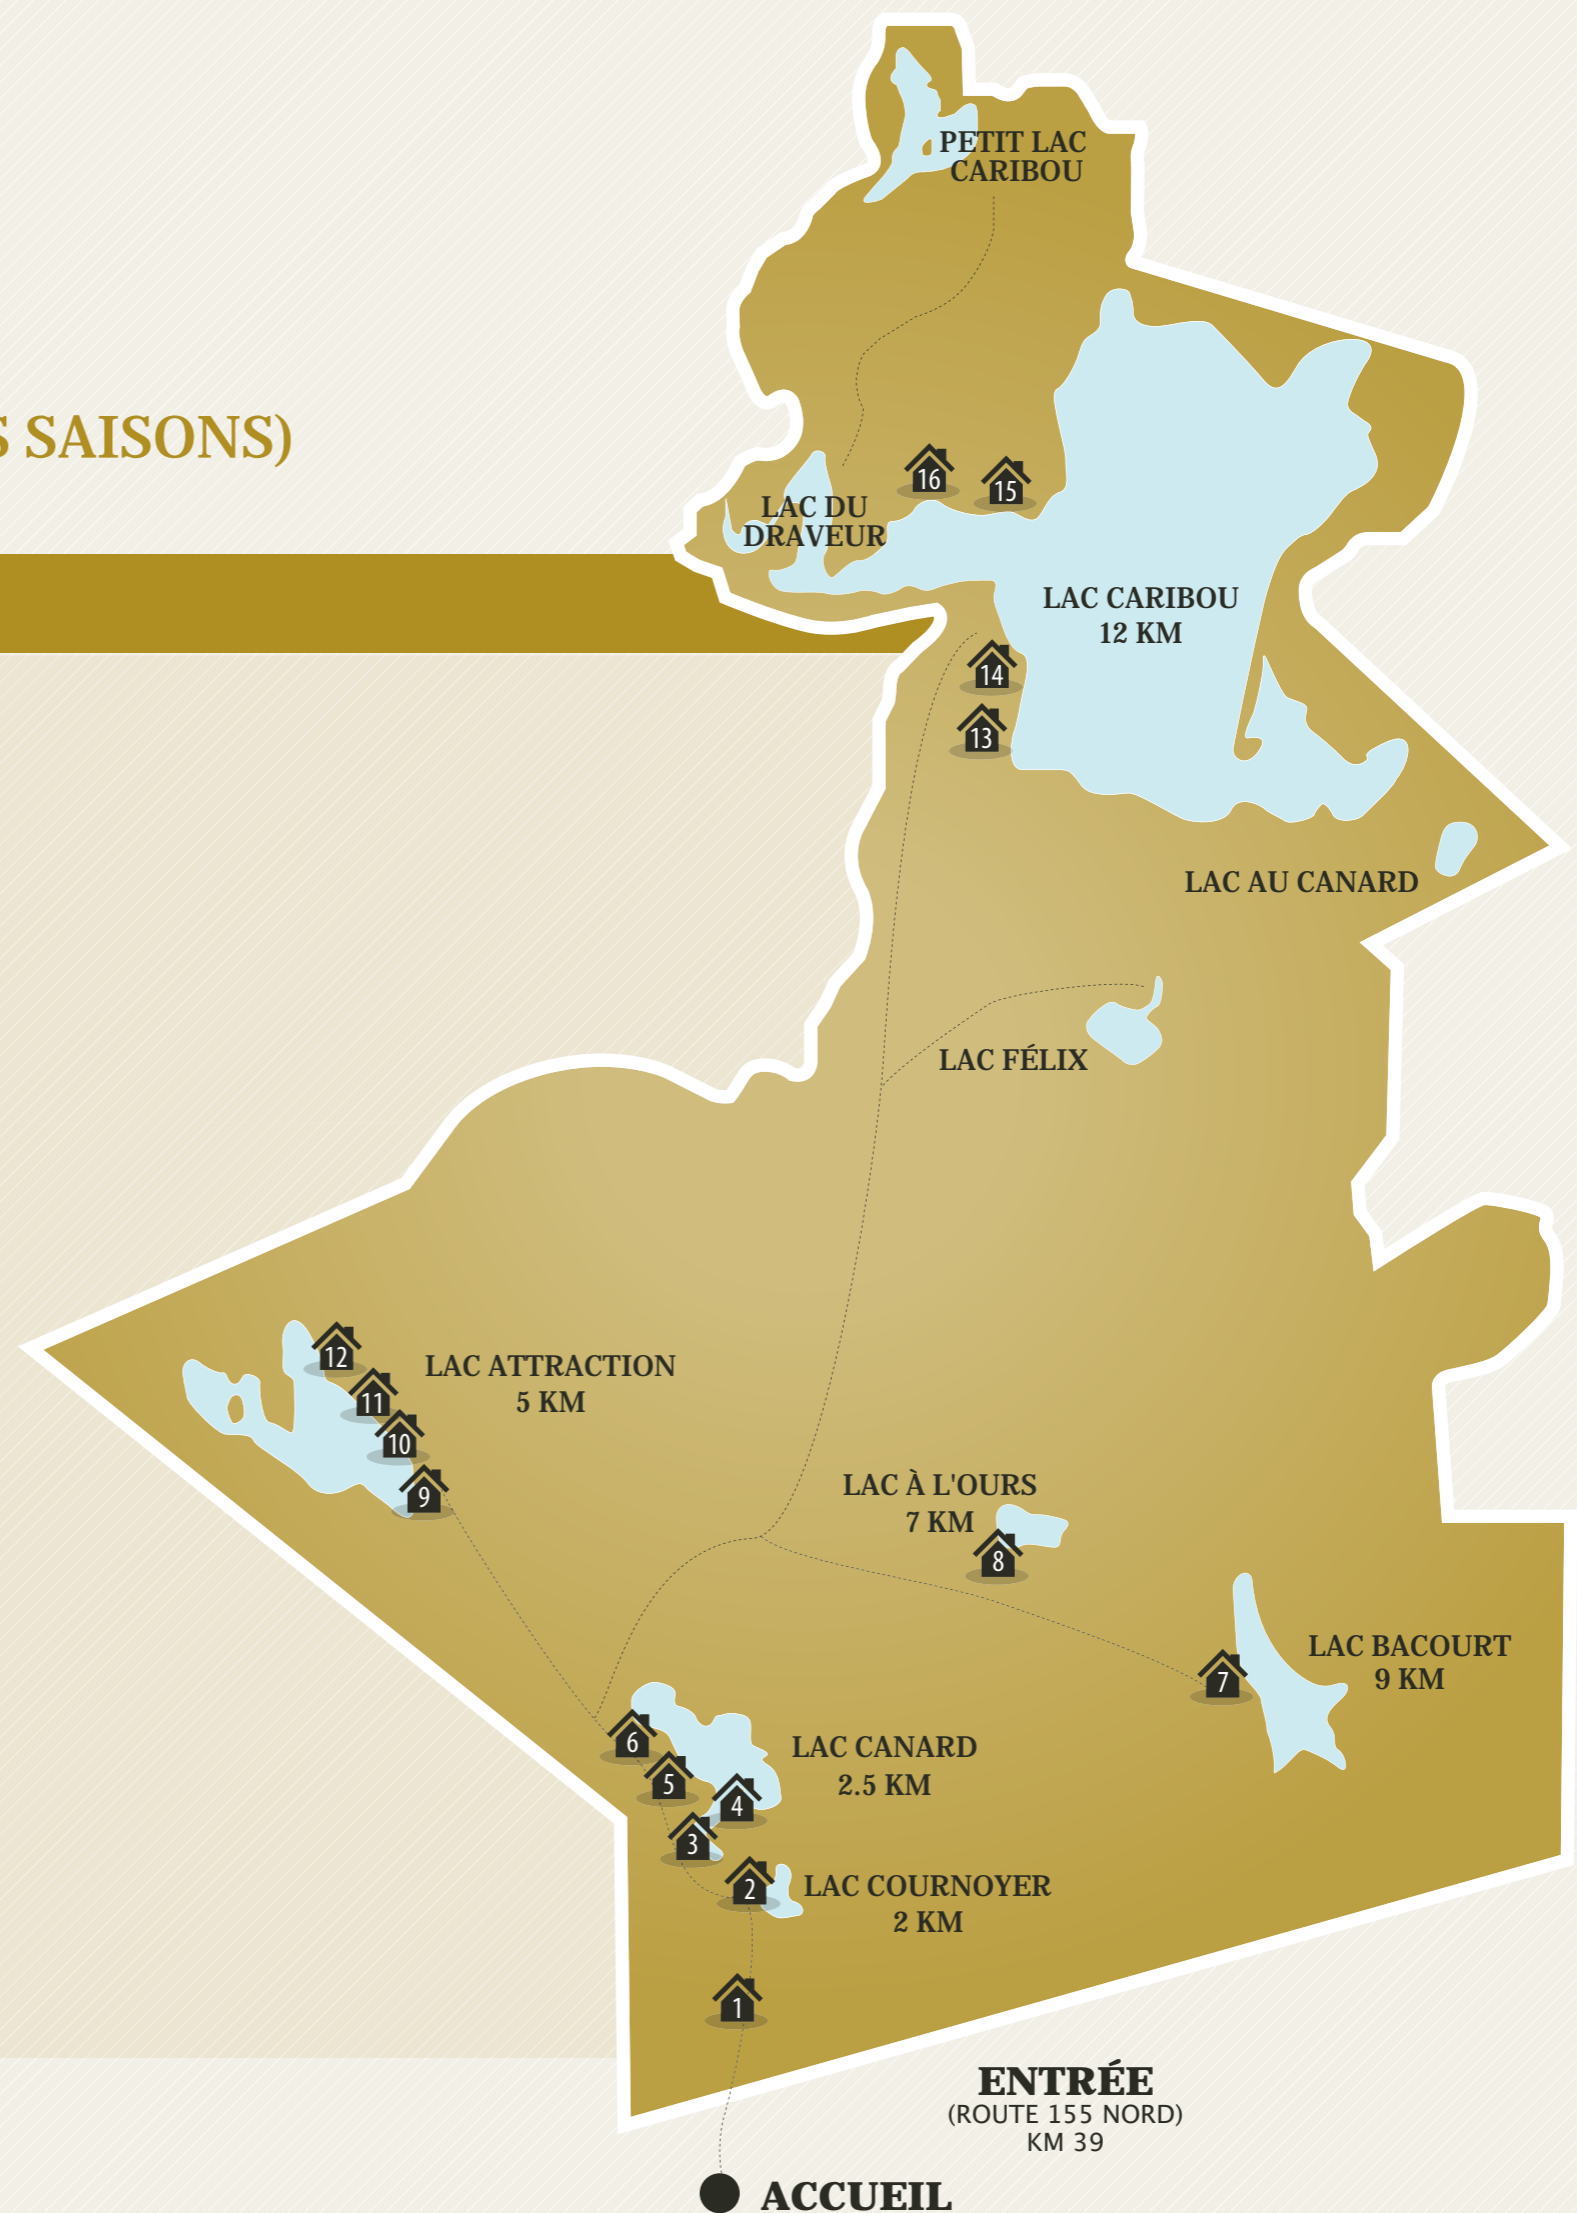

CARTE SECTEUR HOSANNA (TROIS SAISONS)

LÉGENDE DES CHALETS & REFUGES

- 1- REFUGE DE LA PETITE INDIENNE
- 2- CHALET LAC COURNOYER
- 3- REFUGE DE LA CHUTE
- 4- CHALET LAC CANARD #1
- 5- CHALET LAC CANARD #2
- 6- REFUGE CANARD
- 7- CHALET LAC BACOURT
- 8- CHALET LAC À L'OURS
- 9- CHALET LAC ATTRACTION #3
- 10- CHALET LAC ATTRACTION #4
- 11- CHALET LAC ATTRACTION #5
- 12- CHALET LE GRAND DUC
- 13- CHALET LAC CARIBOU #1
- 14- CHALET LAC CARIBOU #2
- 15- CHALET PÉKAN
- 16- CHALET LE CARCAJOU

CARTE SECTEUR HOSANNA (HIVER)

LÉGENDE DES CHALET & REFUGES

- 1- REFUGE DE LA PETITE INDIENNE
- 2- CHALET LAC COURNOYER (REFUGE EN HIVER)
- 3- REFUGE DE LA CHUTE
- 4- CHALET LAC CANARD #1
- 5- CHALET LAC CANARD #2
- 6- REFUGE CANARD
- 7- CHALET LAC ATTRACTION #5
- 8- CHALET LE GRAND DUC
- 9- CHALET EN BOIS ROND - SÉCANIMI
- 10- CHALET EN BOIS ROND - LE TRAPPEUR
- 11- CHALET EN BOIS ROND - CHALOUINES