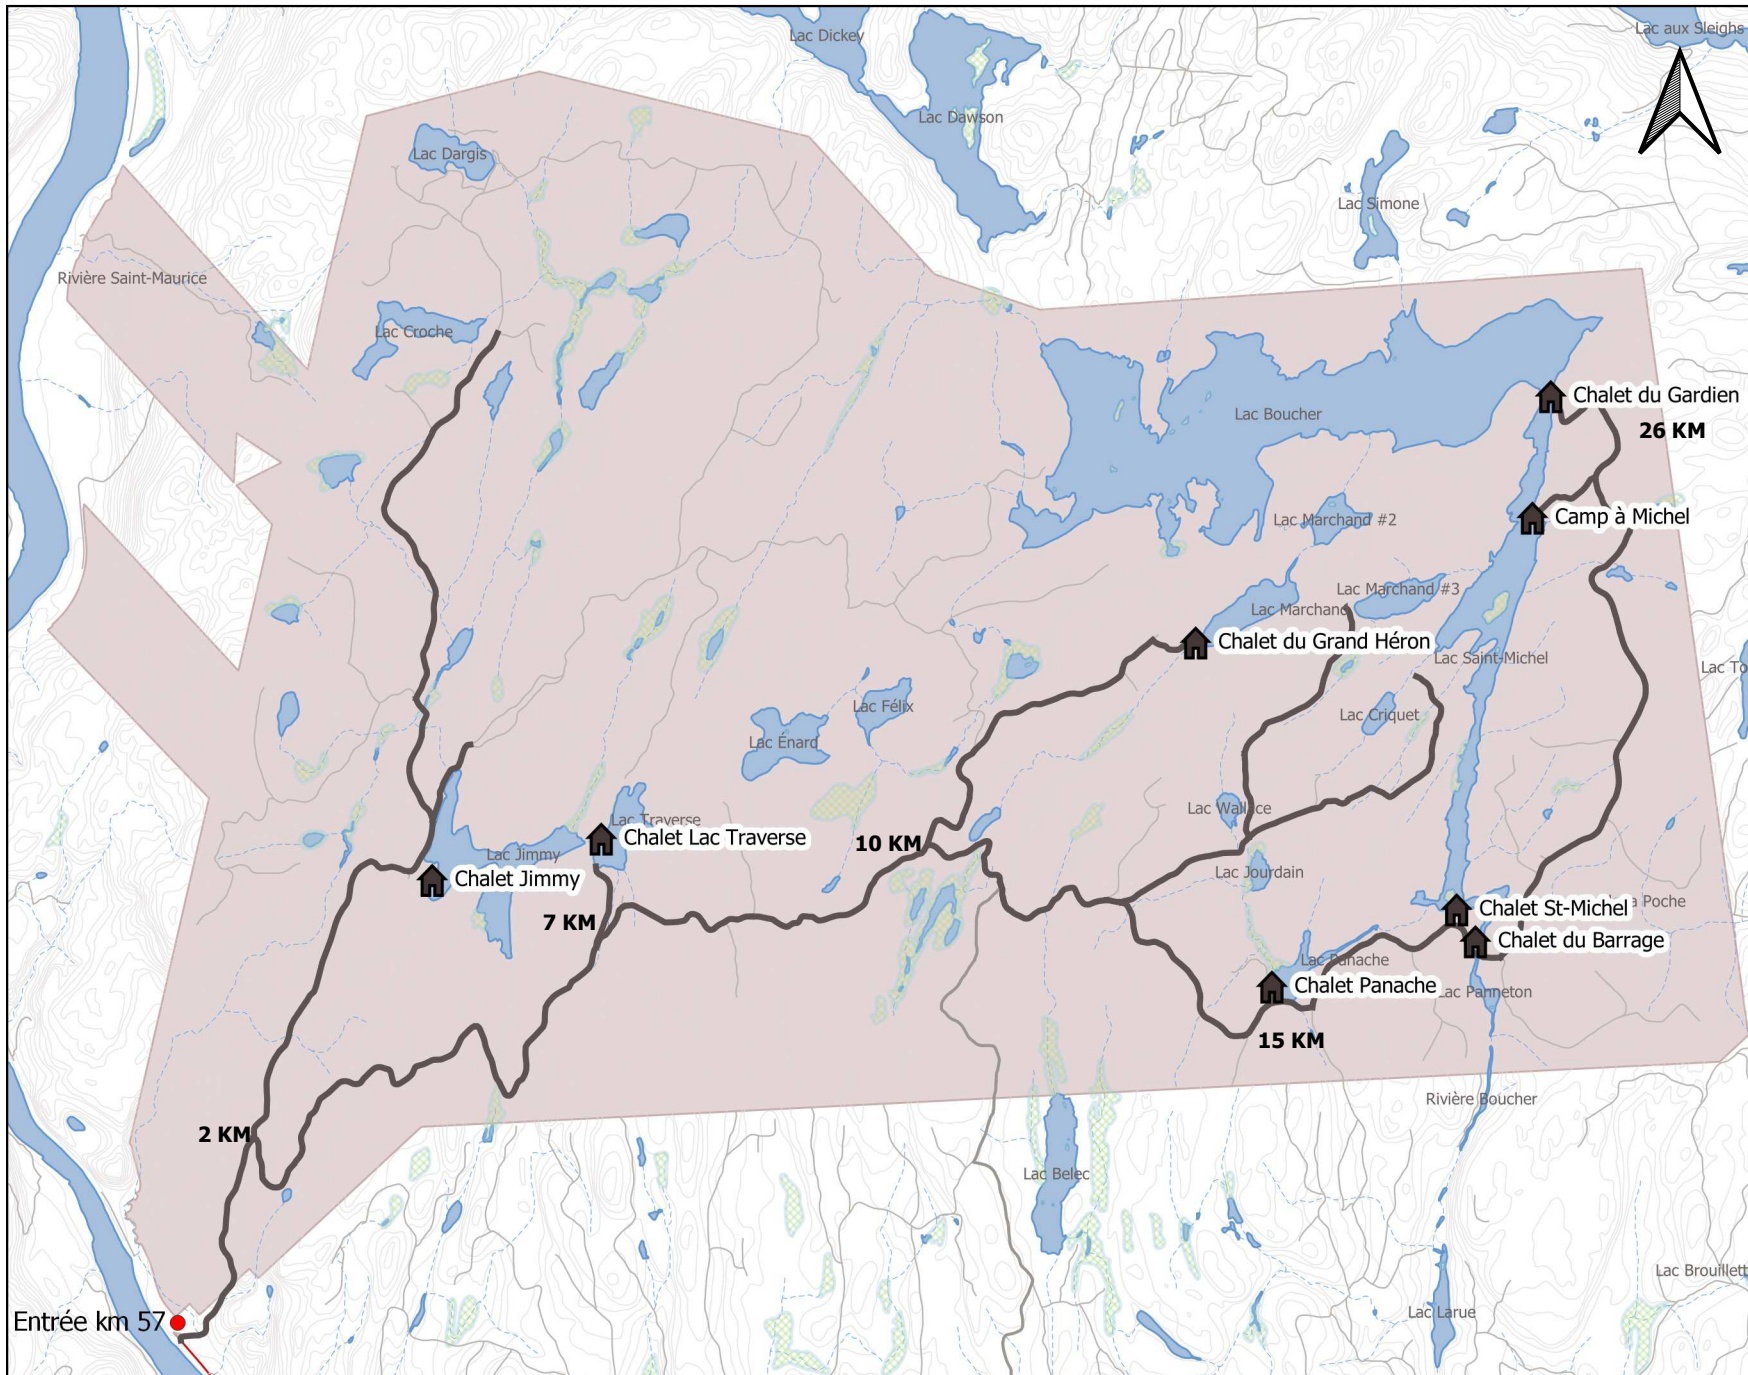

Pouvoirie Club Hosanna Secteur Natisk,

Légende

-  Chalet
-  Chemin principal Natisk
-  Chemin
-  Milieu humide/île
-  Lac
-  Rivière/ruisseau
-  Route 155
-  Hypsométrie
-  Secteur Natisk